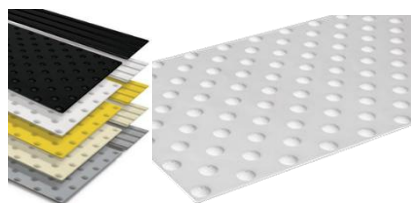

Farefelt forts.:

GEVEKO MARKINGS

Meget populær
Miljøvennlig

Vare nr.: BP10114 Alle flater 35 - 3,3/5mm med/uten pin
Vare nr.: BP1011404 Alle flater 35 - 3,3/5mm med tape lim
Vare nr.: BP1011403 Alle flater 25 - 3,3/5mm m/u tape lim/pin
Type: Desmopan/TPU med matt flate, rette streker, med rette streker ver/hor, med bølgemønster og med nupper. Std. farger: Hvit*, lys grå*, lys beige, grå, mørk grå, sort, mørk rød, gul og blå. Mot et tillegg alle andre stabile farger. Brann og sklihemmende! Mål (d): 25 mm og 35mm, høyde: 3,3 mm og 5 mm. Leveres med/uten pinne og selvklebende tape. Til innebruk. R11 sklihemmende etter DIN std.

Miljø: Svart og lys grå er laget av 100% resirkulert materiale. Alle elementene kan resirkuleres 100% og er fremstilt i henhold til alle miljøkrav og arbeidets rettigheter i EU området. Materialene kommer ikke fra problemområder. *TPU kan gulne noe etter flere år utendørs.

Vare nr.: BP1011405 Nylon PA6 med matt flate sandblåst flate. Std. farger: Lys grå og svart.
Mål (d): 30 mm. Høyde: 3,0 mm. Leveres uten pinne og med selvklebende tape. Til innebruk. R10 sklihemmende etter DIN std.
Miljø: Laget av 100% resirkulert materiale. Alle elementene kan resirkuleres 100% og er fremstilt i henhold til alle miljøkrav og arbeidets rettigheter i EU området. Materialene kommer ikke fra problemområder.

Nyhet!

Vare nr.: BP1011570 **Type: Desmopan/TPU XX/300/300**
Med tapelim (fin overflate K4)
Vare nr.: BP1011573 **Type: Desmopan/TPU XX-S/300/300**
Uten tape lim (grov overflate K3)
(XX=farge) Desmopan/TPU.
Mønster: Bølgemønster på knotter/matt eller ren matt.
Farge: Sort, mørk grå, grå, lys grå, hvit, gul, mørk rød og blå.
Mot et tillegg alle andre stabile farger.
Mål: (b x l x h): 300mm x 300mm x 2 + 3,5 - 4 mm.
Kan også leveres i 450 x 415 mm med 4 mm taktil tykkelse (BP1011575). Leveres med og uten selvklebende tapelim for innendørs bruk og butylgummi lim primært for utendørs bruk. Produktet er brannhemmende og sklihemmende (R10-11 etter DIN std.). Kan brukes inne og ute. Lett å legge på mange flater. Kan forsterkes med stål eller aluminiumsplate under til tre perronger, stål gittertrapper ol. Hefter til betong, asfalt og stein med butylgummi lim.

Miljø: Svart og lys grå er laget av 100% resirkulert materiale. Alle elementene kan resirkuleres 100% og er fremstilt i henhold til alle miljøkrav og arbeidets rettigheter i EU området. Materialene kommer ikke fra problemområder. *TPU kan gulne noe etter flere år utendørs.

Vare nr.: BP1011587(h)/88(s)
Fare/varselfelt med avrundet diagonale knotter
Materiale: Metakrylat harpiks
Lim: Asfaltlignende butylgummi lim.
Mønster: Sirkler. Vaskevennlig
Farger: Svart og hvit. Andre farger på forespørsel
Mål: (b x l x h): 820 mm x 600 mm x 3 + 5 mm
Miljø: Produktene er fremstilt i henhold til miljøkrav og arbeidets rettigheter. Materialene kommer ikke fra problemområder.

MEGET RASK OG ENKEL
MONTERING