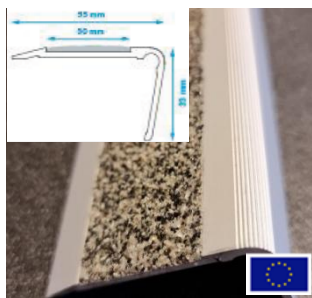

Vare nr.: BP101432 - BP101435

Trappene i meget kraftig eloksert aluminium med stein/harpiks ilegg med konete skruehull hver 250 mm.

Robust element med overflate tilsvarer R12 etter DIN 51130 std.

Farger: Granitt beige og grå, gul og svart lagerføres.

Mål: (b x h x d): 65 x 35 x 3,5 mm i 3000 mm lengde.

Ilegg 40 mm dypt. Ikke spesialkapp. Kan brukes inne/ute

Miljø: Produktene er fremstilt i henhold til miljøkrav og arbeidets rettigheter. Materialene kommer ikke fra problemområder.

GEVEKO MARKINGS