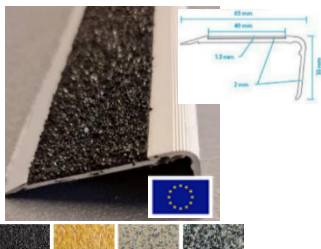

GEVEKO MARKINGS