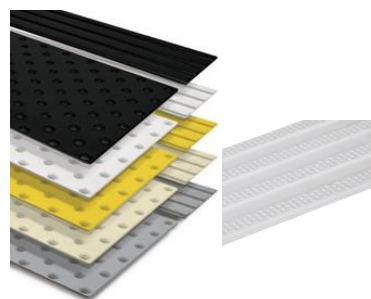

GEVEKO MARKINGS

Vare nr.: BP1011556(h)/57(s)

Ledelinje med fire parallelle linjer

Materiale: Metakrylat harpiks

Lim: Asfaltlignende butylgummi lim.

Mønster: Flekke mønster

Mål: (b x l x h): 220 mm x 1000 mm x 3 + 5 mm

BP1011551 (h) og 53 (s). Lagerføres ikke.

Mål: (b x l x h): 170 mm x 1000 mm x 3 + 5 mm

Farger: Svart og hvit. Andre farger på forespørsel

Brukes sammen med aktivator BP19191/2

Kan brukes inne/ute.

Sklihemmende: Tilsvarende R12 etter DIN std..

Trykktestede elementer

*Miljø: Produktene er fremstilt i henhold til miljøkrav og arbeidets rettigheter.
Materialene kommer ikke fra problemområder.*

**MEGET STERK
MEGET RASK OG ENKEL
MONTERING**