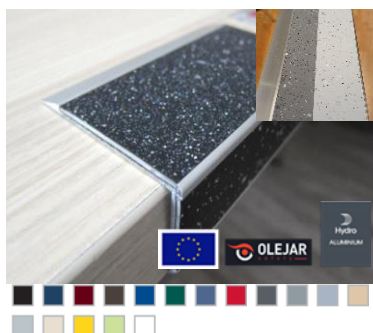

Kan brukes inne. Kan kuttes etter mål mot lite tillegg og som ren skinne **BP101416**.

Vare nr.: BP101404* Type: ALH2 64 Alu elox Forbo Duo

Trappene i aluminium med Forbo 2 mm gulvbelegg

Overflate: Interiør/Sklihemmende: R9 - 12