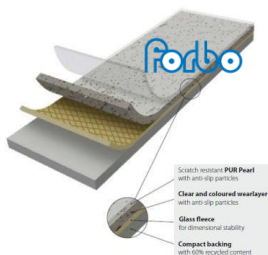

Lederlinjer og oppmerksomhetsfelt forts.: