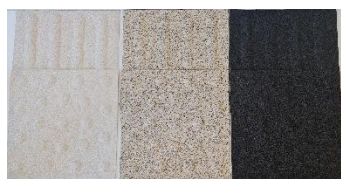

GEVEKO MARKINGS