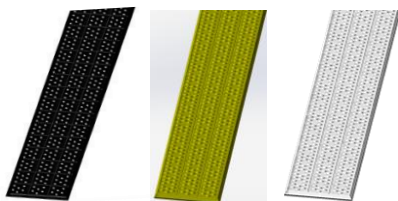

Vare nr.: BP101462 (levering fra Q2 2026)

Selvklebende flat profil laget av TPU plast med vanddrenerende mønster og 45 graders skråkant på alle side. Ikke snublefarlig og kan nesten legges tett med naturlig vanddrenering. Med opptil tre tykkelser butylgummi lim og VHB tape passer den til nesten alle flater inne og ute. Skal brukes sammen med aktivator på betong ute (UU19191/2). Kan legges på jevn betong, naturstein, asfalt, treverk mm. Meget rask montering. Kan lett skjøtes byttes ved skade etc. Monteres i mer enn +5 grader Celsius. Tåler mer enn – 30 grader Celsius uten å bli sprø.

Overflate: Vanddrenerende mønster. Semigrov overflate tilsvarer R11 etter DIN 51130 std. Kan brukes som ledelinje.

Farger: Svart (LRV 6). Gul (LRV 54) og lys grå* (LRV 57)

Mål: (b x h x d): 1000 x 35 x 1,8 + 0,4 mønster. (Med lim fra 2,7 mm).

Kan brukes inne og ute.

Produktene er fremstilt i henhold til miljøkrav og arbeidets rettigheter i EU. Materialene kommer ikke fra problemområder. Class 7 -O- Butylgummi lim på 0,6 – 1,5 mm eller VHB tape. Ingen farlige materialer. Materialet er også ftalat fritt. 100% resirkulert materiale. TPU plast er brannhemmende. *Lys grå TPU kan gulne litt etter flere år utendørs bruk.