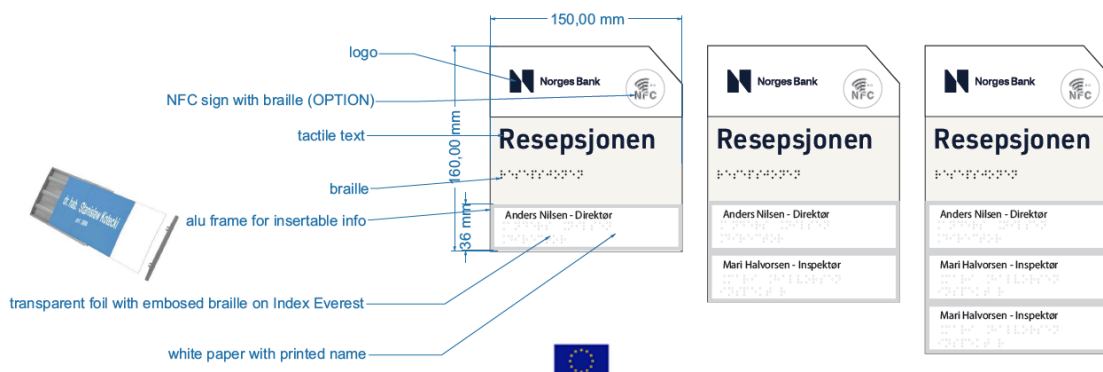

Nyhet!

(UV print = bilde av treverk som bakgrunn).

På ekte treverk er det taktile pålimt laserskåret akryl.

NFC brikke som opsjon.

UU19999-DØRSKILT-MB/UB

Dørskilt kan designes på mange måter.

Nyhet!

Alt fra enkle folieskilt som limes rett på døren til aluminiums rammer med taktil funksjon og plass til vistkort. Spør oss!

Universelt utformede skilt - Taktile forts.:

Norges Blindforbund
Synshemmedes organisasjon

Vare nr.: BP1010220

Taktile skilt for heistablå, garderobeskap og flate håndløpere

Mål: (b x l x h) 30 mm x 30 mm x 3 mm eller 30 x 30 mm folie. Overflate: Både taktil merking og blindeskrift.